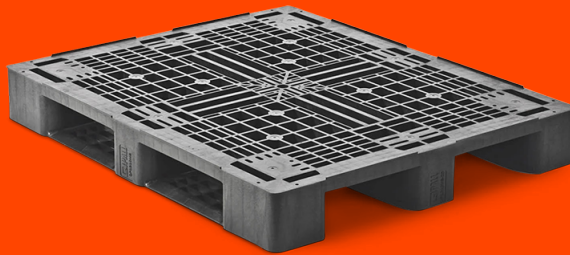

CP1 PALET PLASTICO 1200 X 1000 ABIERTA 3 PATINES MEDIUM

2.QP1210MB3RR-CP1

GENERAL

Dimensiones (mm):	1200 x 1000
Altura (mm):	150
Peso (kg):	15,55
Carga estática (kg):	5000
Carga dinámica (kg):	1500
Carga en la estantería (kg):	700
En el fondo:	3 patines
Cubierta superior:	abierta