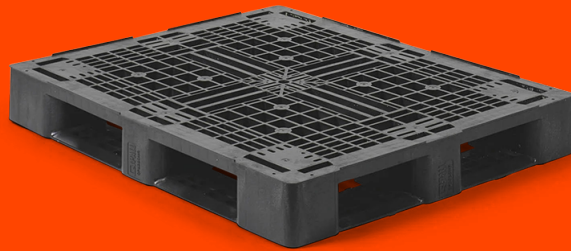

# CP6 PALETTES PLASTIQUE 1200 X 1000 PONT SUPÉRIEUR OUVERT 6 SEMELLES MEDIUM

2.QP1210MB6RR-CP6

## GENERAL

Dimensions (mm) :	1200 x 1000
Hauteur (mm) :	150
Poids (kg) :	16,11
Charge statique (kg) :	6000
Charge dynamique (kg) :	1500
Charge dans le rack (kg) :	800
En bas :	6 semelles
Pont supérieur :	pont supérieur ouvert