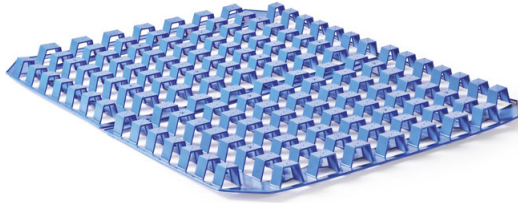

SEPARATORI PER CONGELAMENTO 1200 X 1000

QPFSI1210-blue

GENERAL

Dimensioni (mm):	1200 x 1000
Altezza (mm):	50
Peso (kg):	3,6
Carico statico (kg):	-
Carico dinamico (kg):	-
Carico in rack (kg):	-
In basso:	-
Ponte superiore:	-