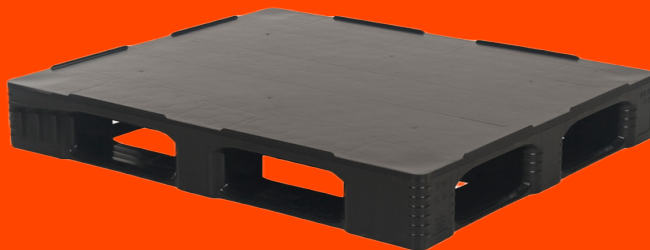

KUNSTSTOF PALLET 1200 X 1000 GESLOTEN DEK 5

ONDERLATTEN HEAVY

QPH1210HR5RR-CD

ALGEMEEN

Afmeting (mm):	1200x1000
Lengte (mm)	1200
Breedte (mm)	1000
Hoogte (mm):	160
Gewicht (kg):	22,5
Statische belasting (kg):	7500
Dynamische belasting (kg):	1250
Belasting in stelling (kg):	1000
Onderkant:	5 runners
Bovendek:	gesloten dek